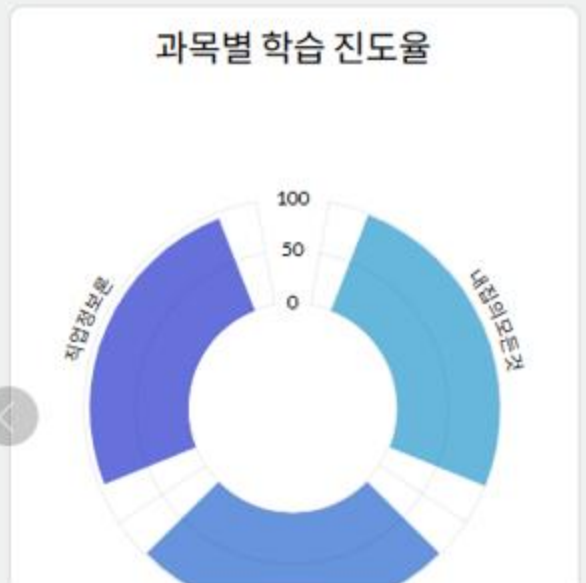

학우님 0

피아노과
최근접속 | 2023-01-18 16:35
[피아노과 바로가기 >](#)

이수학점 0 | 평점 0

전공 0학점 | 교양 0학점 | 일반선택 0학점

수강 신청 | 등록금 납부 | 성적 조회 | 증명서 발급

학사공지 | 일반공지 | 보도자료 | SCU피플 | 학교소식

[재학생 이벤트] 서울사이버대학교 K-MOOC 신규강좌 공..	허상희 계장...	2023.01.18
2022학년도 전기(2023년 2월) 1차 졸업확정자 명단..	김창경-학사팀	2023.01.17
2023년 1월 20일(금) 신규 포털서비스 오픈 안내	안병윤 팀장...	2023.01.11
2022학년도 동계집중학기 기말고사 동시시험 주의사항 안내	한누리-학사팀	2023.01.11
2022학년도 동계집중학기 기말고사 실시 안내	한누리-학사팀	2023.01.09
학칙 개정 공고	노병호 팀장...	2023.01.06
2022학년도 동계집중학기 출석 및 참여도 마감 안내	한누리-학사팀	2023.01.06
2023학년도 1학기 재학생 학자금대출 신청 안내	한영애 주임...	2023.01.02

학생알리미 | 금보인의 밤에 초대합니다~

학사일정

2023-01-22 설날

2023-01-27 2023-1학기 성적장학 대상자 ...

2023-01-30 동계집중학기 성적확정 공시

학습활동알림

출석 | 과제 | 시험 | 토론 | 참여도

팀프로젝트 | SBPL | 설문 | 게시판 | 프로젝트

과목별 | 인포형 | 대시보드 | 학습활동

일반 과목 | 교양선택 3학점 | 담당교수·홍선관

내집의 모든 것

진도율

- 권장진도율 100%
- 내학습진도율 15.4%
- 출석점수 1.5점

과제

- 과제제출율 100%

시험

- 중간시험 0%
- 기말시험 0%

일반 과목 | 교양선택 3학점 | 담당교수·나정근

알기쉬운환경이야기

진도율

- 권장진도율 61.5%
- 내학습진도율 0%
- 출석점수 0점

과제

- 과제제출율 0%

시험