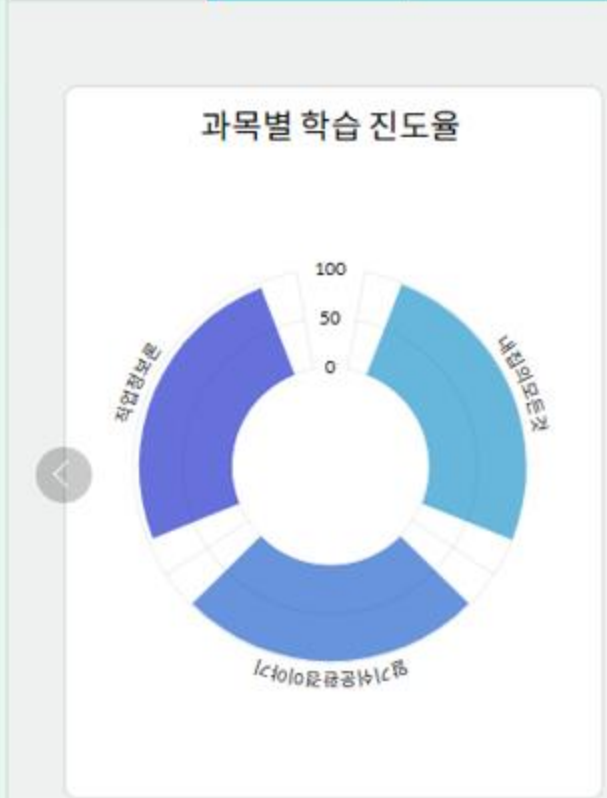

학우님 0

피아노과
최근접속 | 2023-01-18 16:26
[피아노과 바로가기 >](#)

이수학점: 0 | 평점: 0

전공: 0학점 | 교양: 0학점 | 일반선택: 0학점

수강 신청 | 등록금 납부 | 성적 조회 | 증명서 발급

학사공지	일반공지	보도자료	SCU피플	학교소식
[재학생 이벤트] 서울사이버대학교 K-MOOC 신규강좌 공...	허상희 계장...	2023.01.18		
2022학년도 전기(2023년 2월) 1차 졸업확정자 명단...	김창경-학사팀	2023.01.17		
2023년 1월 20일(금) 신규 포털서비스 오픈 안내	안병은 팀장...	2023.01.11		
2022학년도 동계집중학기 기말고사 동시시험 주의사항 안내	한누리-학사팀	2023.01.11		
2022학년도 동계집중학기 기말고사 실시 안내	한누리-학사팀	2023.01.09		
학칙 개정 공고	노병호 팀장...	2023.01.06		
2022학년도 동계집중학기 출석 및 참여도 마감 안내	한누리-학사팀	2023.01.06		
2023학년도 1학기 재학생 학자금대출 신청 안내	한영애 주임...	2023.01.02		

학생알리미 금보인의 밤에 초대합니다~

학사일정

2023-01-22 설날

2023-01-27 2023-1학기 성적장학 대상자 ...

2023-01-30 동계집중학기 성적확정 공시

학습활동알림

출석 | 과제 | 시험 | 토론 | 참여도

팀프로젝트 | SBPL | 설문 | 게시판 | 프로젝트

과목별 | 인포형 | 공문 대시보드 | 학습활동

일반 과목 교양선택 3학점 담당교수·홍선관

내집의모든것

진도율

- 권장진도율: 100%
- 내학습진도율: 15.4%
- 출석점수: 1.5점

과제

- 과제제출률: 100%

시험

- 중간시험: 0%
- 기말시험: 0%
- 수시시험: 0%

토론: 0/1 | 참여도: 0/3 | 팀프로젝트: 0/0 | SPBL: -

일반 과목 교양선택 3학점 담당교수·나정균

알기쉬운환경이야기

진도율

- 권장진도율: 61.5%
- 내학습진도율: 0%
- 출석점수: 0점

과제

- 과제제출률: 0%