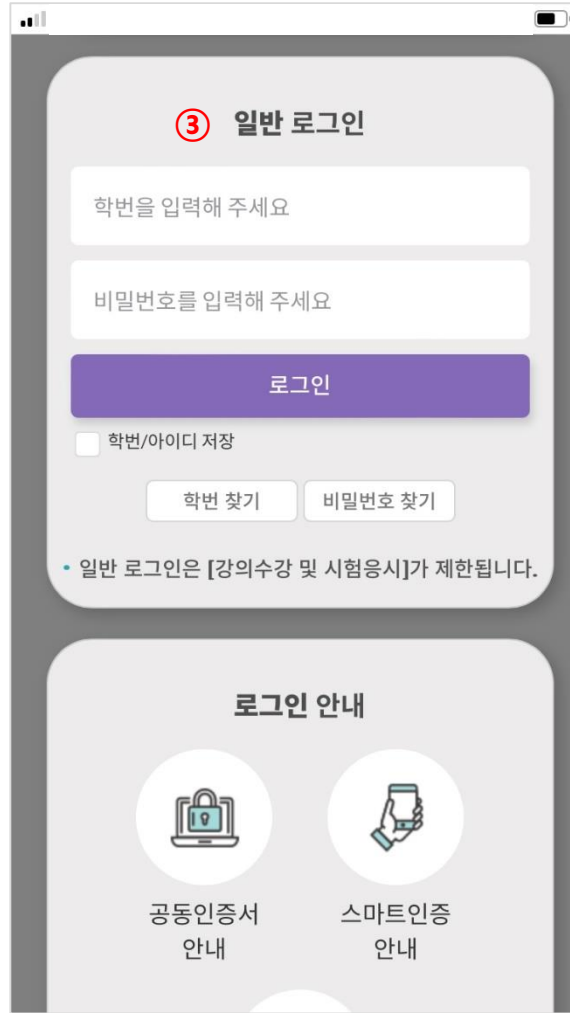

[모바일] SCU 멘토링 신청방법

■ [모바일앱 로그인] - [대학생활] - [SCU멘토링] - [멘토링활동] - [참가신청] - [멘토/멘티 신청]

3가지 로그인 방식 중 택1하여 로그인

※ 모바일 앱 다운로드 및 로그인 방법 안내
바로가기 클릭 ↓
[학생서비스 | 서울사이버대학교](#)
iscu.ac.kr

[모바일] SCU 멘토링 신청방법

▣ [모바일앱 로그인] - [대학생활] - [SCU멘토링] - [멘토링활동] - [참가신청] - [멘토/멘티 신청]

[모바일] SCU 멘토링 신청방법

▣ [모바일앱 로그인] - [대학생활] - [SCU멘토링] - [멘토링활동] - [참가신청] - [멘토/멘티 신청]

[모바일] SCU 멘토링 신청방법 (멘토, 소수학생 멘토)

■ [모바일앱 로그인] - [대학생활] - [SCU멘토링] - [멘토링활동] - [참가신청] - [멘토/멘티 신청]

[모바일] SCU 멘토링 신청방법 (멘티)