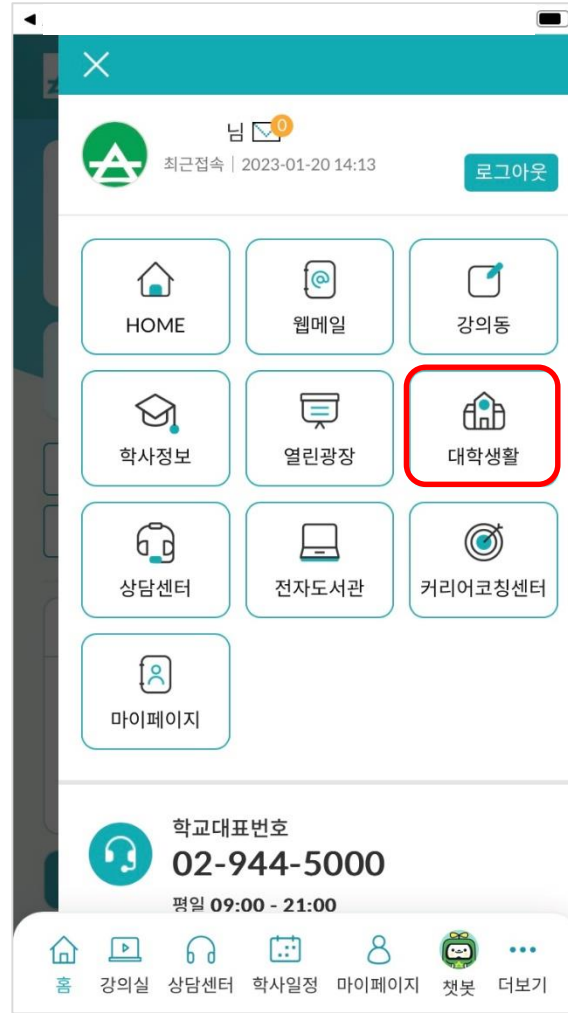

[모바일] SCU 멘토링 신청방법

■ [모바일앱 로그인] - [대학생활] - [SCU멘토링] - [멘토링활동] - [참가신청] - [멘토/멘티 신청]

3가지 로그인 방식 중 택1하여 로그인

※ 모바일 앱 다운로드 및 로그인 방법 안내
바로가기 클릭 ↓
[학생서비스 | 서울사이버대학교](#)
iscu.ac.kr

[모바일] SCU 멘토링 신청방법

▣ [모바일앱 로그인] - [대학생활] - [SCU멘토링] - [멘토링활동] - [참가신청] - [멘토/멘티 신청]