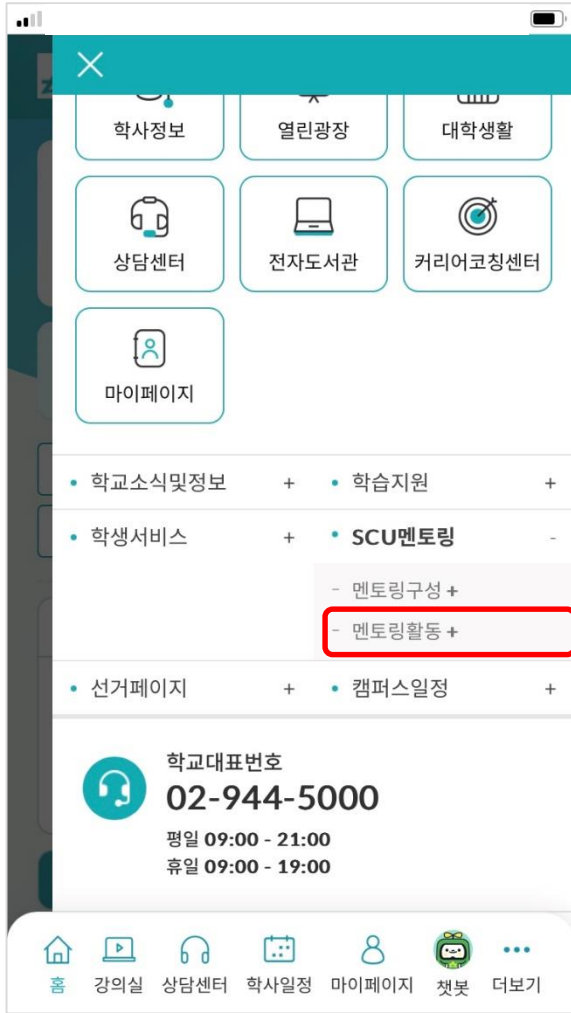

[모바일] SCU 멘토링 신청방법

■ [모바일앱 로그인] - [대학생활] - [SCU멘토링] - [멘토링활동] - [참가신청] - [멘토/멘티 신청]

3가지 로그인 방식 중 택1하여 로그인

※ 모바일 앱 다운로드 및 로그인 방법 안내
바로가기 클릭 ↓
[학생서비스 | 서울사이버대학교](#)
iscu.ac.kr

[모바일] SCU 멘토링 신청방법

▣ [모바일앱 로그인] - [대학생활] - [SCU멘토링] - [멘토링활동] - [참가신청] - [멘토/멘티 신청]

[모바일] SCU 멘토링 신청방법

▣ [모바일앱 로그인] - [대학생활] - [SCU멘토링] - [멘토링활동] - [참가신청] - [멘토/멘티 신청]

[모바일] SCU 멘토링 신청방법 (멘토, 소수학생 멘토)

■ [모바일앱 로그인] - [대학생활] - [SCU멘토링] - [멘토링활동] - [참가신청] - [멘토/멘티 신청]

[모바일] SCU 멘토링 신청방법 (멘티)