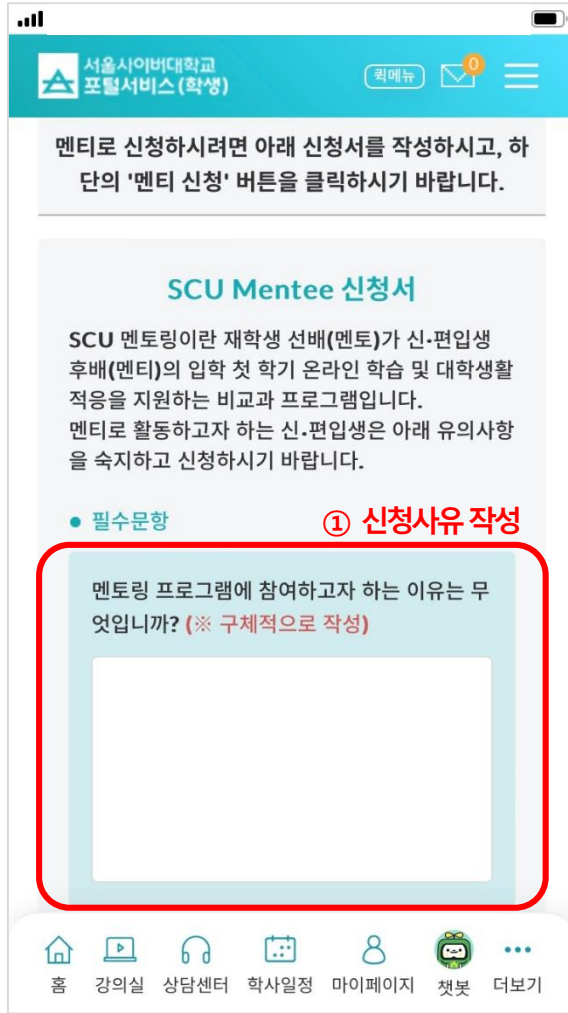

[모바일] SCU 멘토링 신청방법 (멘티)

▣ [모바일앱 로그인] - [대학생활] - [SCU멘토링] - [멘토링활동] - [참가신청] - [멘토/멘티 신청]