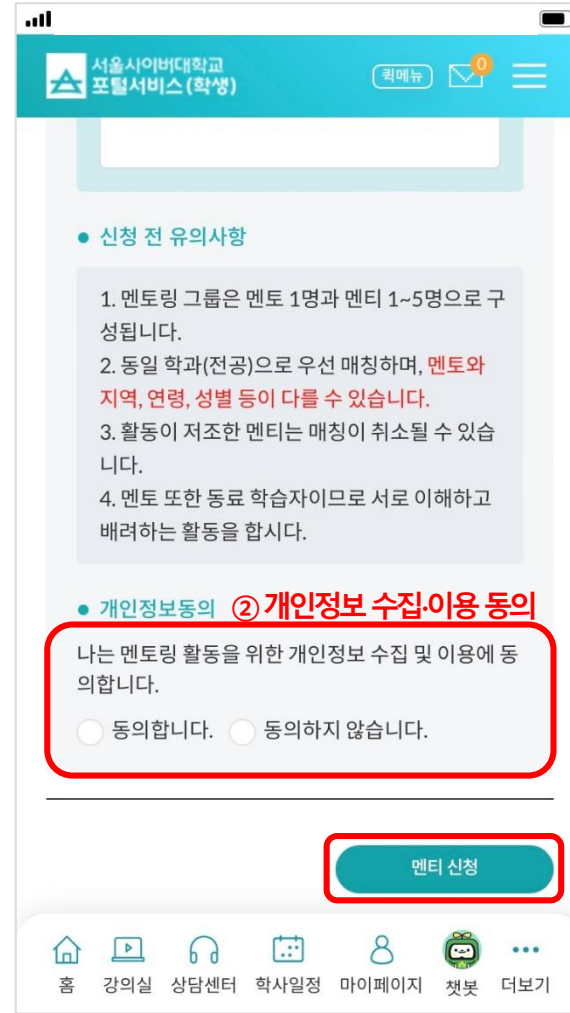

[모바일] SCU 멘토링 신청방법 (멘티)

▣ [모바일앱 로그인] - [대학생활] - [SCU멘토링] - [멘토링활동] - [참가신청] - [멘토/멘티 신청]