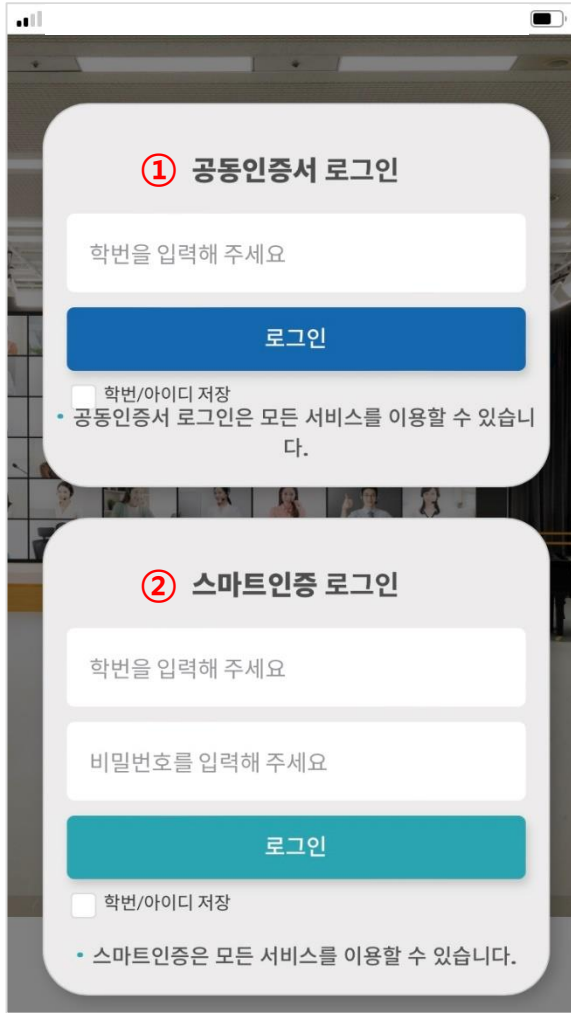

[모바일] SCU 멘토링 신청방법

■ [모바일앱 로그인] - [대학생활] - [SCU멘토링] - [멘토링활동] - [참가신청] - [멘토/멘티 신청]

3가지 로그인 방식 중 택1하여 로그인

※ 모바일 앱 다운로드 및 로그인 방법 안내
바로가기 클릭 ↓
[학생서비스 | 서울사이버대학교](#)
iscu.ac.kr

[모바일] SCU 멘토링 신청방법

▣ [모바일앱 로그인] - [대학생활] - [SCU멘토링] - [멘토링활동] - [참가신청] - [멘토/멘티 신청]

[모바일] SCU 멘토링 신청방법

▣ [모바일앱 로그인] - [대학생활] - [SCU멘토링] - [멘토링활동] - [참가신청] - [멘토/멘티 신청]

[모바일] SCU 멘토링 신청방법 (멘토, 소수학생 멘토)

■ [모바일앱 로그인] - [대학생활] - [SCU멘토링] - [멘토링활동] - [참가신청] - [멘토/멘티 신청]

[모바일] SCU 멘토링 신청방법 (멘티)