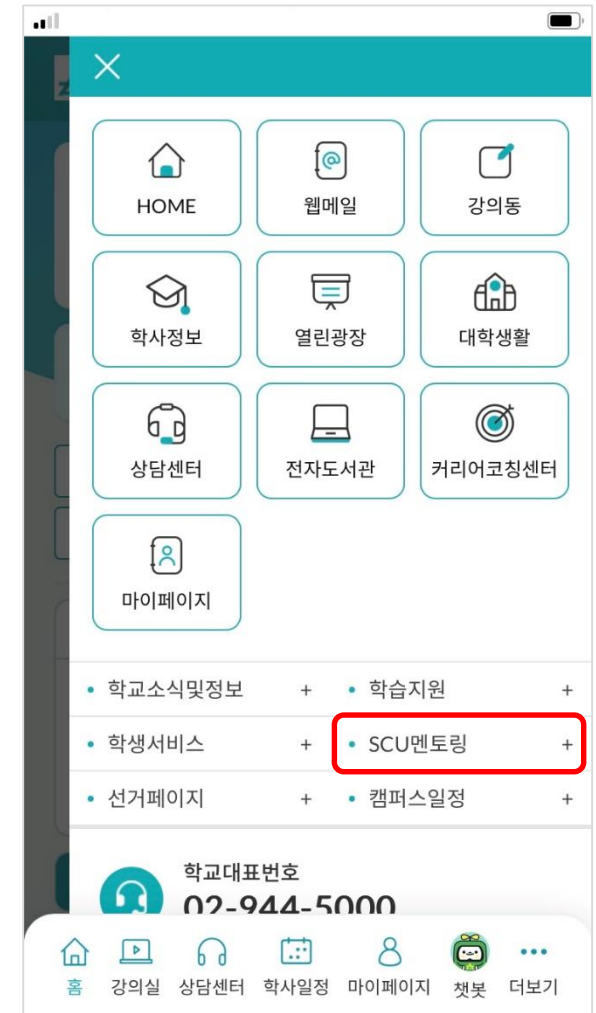

[모바일] SCU 멘토링 신청방법

■ [모바일앱 로그인] - [대학생활] - [SCU멘토링] - [멘토링활동] - [참가신청] - [멘토/멘티 신청]

3가지 로그인 방식 중 택1하여 로그인

※ 모바일 앱 다운로드 및 로그인 방법 안내
바로가기 클릭 ↓
[학생서비스 | 서울사이버대학교](#)
iscu.ac.kr

[모바일] SCU 멘토링 신청방법

▣ [모바일앱 로그인] - [대학생활] - [SCU멘토링] - [멘토링활동] - [참가신청] - [멘토/멘티 신청]

[모바일] SCU 멘토링 신청방법

▣ [모바일앱 로그인] - [대학생활] - [SCU멘토링] - [멘토링활동] - [참가신청] - [멘토/멘티 신청]

[모바일] SCU 멘토링 신청방법 (멘토, 소수학생 멘토)

■ [모바일앱 로그인] - [대학생활] - [SCU멘토링] - [멘토링활동] - [참가신청] - [멘토/멘티 신청]

[모바일] SCU 멘토링 신청방법 (멘티)