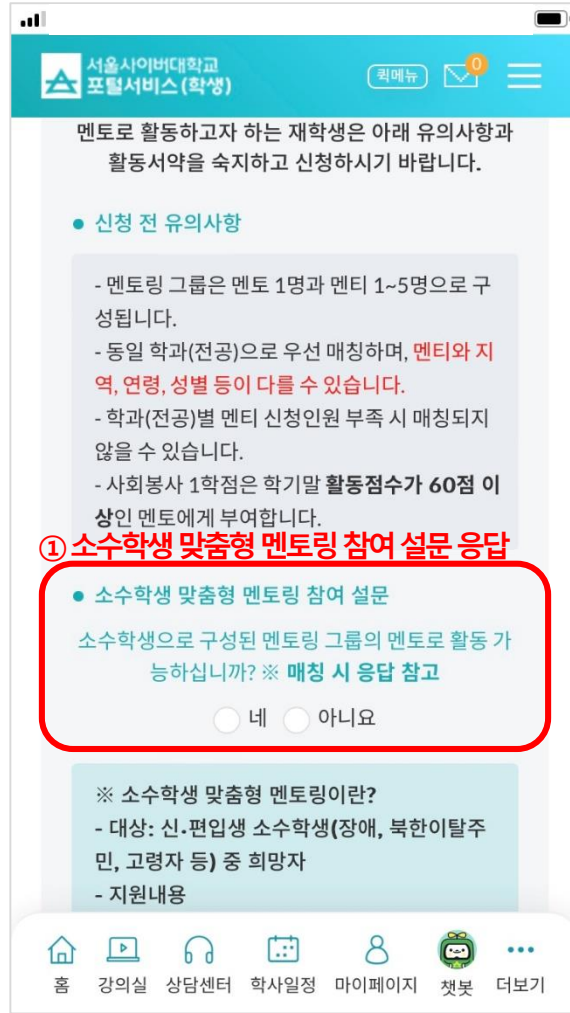

[모바일] SCU 멘토링 신청방법 (멘토, 소수학생 멘토)

■ [모바일앱 로그인] - [대학생활] - [SCU멘토링] - [멘토링활동] - [참가신청] - [멘토/멘티 신청]