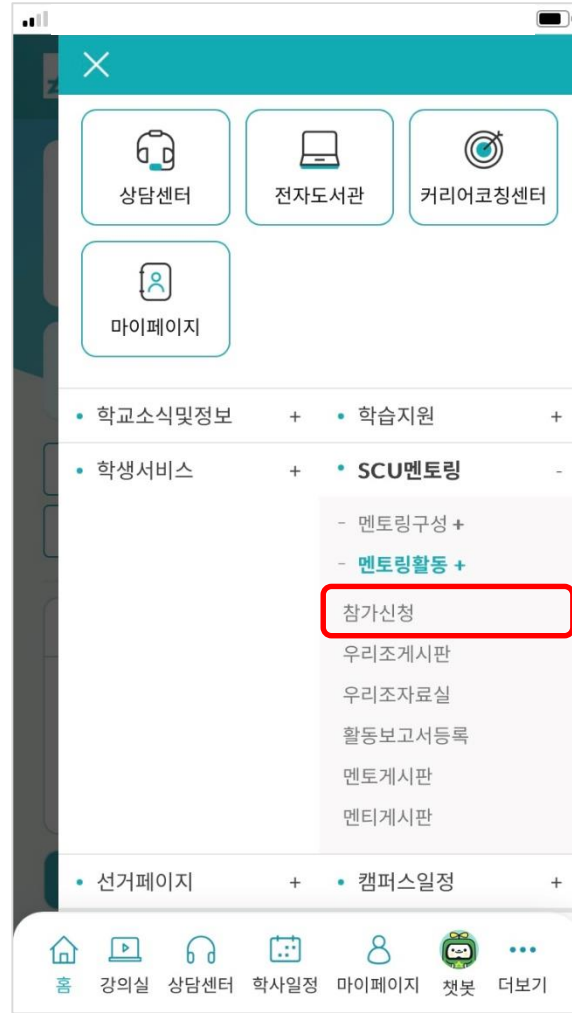

[모바일] SCU 멘토링 신청방법

■ [모바일앱 로그인] - [대학생활] - [SCU멘토링] - [멘토링활동] - [참가신청] - [멘토/멘티 신청]

3가지 로그인 방식 중 택1하여 로그인

※ 모바일 앱 다운로드 및 로그인 방법 안내
바로가기 클릭 ↓
[학생서비스 | 서울사이버대학교](#)
iscu.ac.kr

[모바일] SCU 멘토링 신청방법

▣ [모바일앱 로그인] - [대학생활] - [SCU멘토링] - [멘토링활동] - [참가신청] - [멘토/멘티 신청]

[모바일] SCU 멘토링 신청방법

▣ [모바일앱 로그인] - [대학생활] - [SCU멘토링] - [멘토링활동] - [참가신청] - [멘토/멘티 신청]

[모바일] SCU 멘토링 신청방법 (멘토, 소수학생 멘토)

■ [모바일앱 로그인] - [대학생활] - [SCU멘토링] - [멘토링활동] - [참가신청] - [멘토/멘티 신청]

[모바일] SCU 멘토링 신청방법 (멘티)