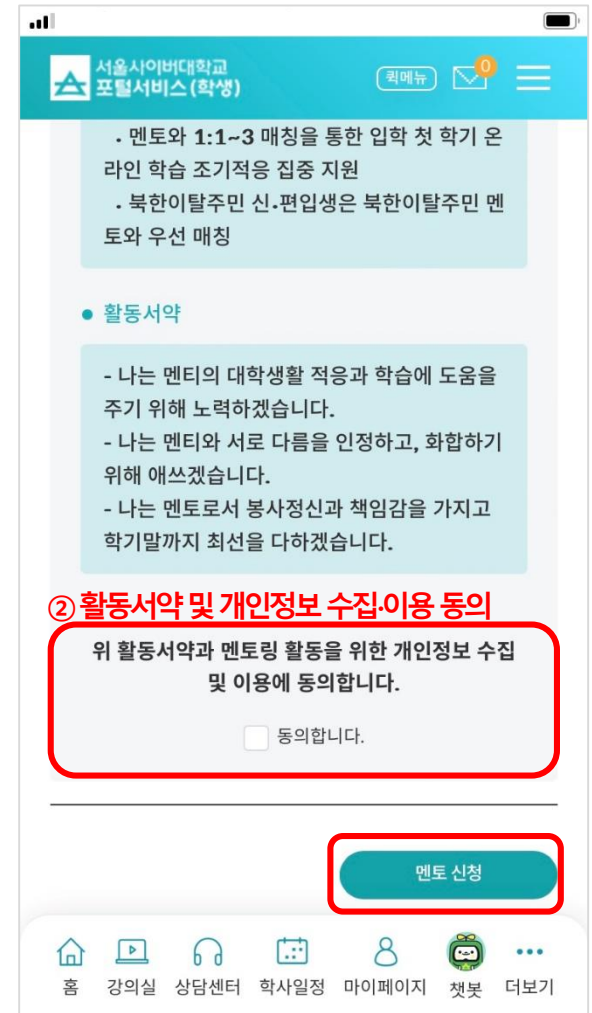

[모바일] SCU 멘토링 신청방법 (멘토, 소수학생 멘토)

■ [모바일앱 로그인] - [대학생활] - [SCU멘토링] - [멘토링활동] - [참가신청] - [멘토/멘티 신청]